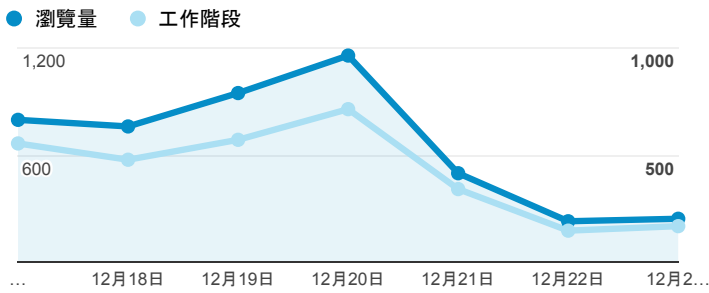

報表02_流量

2018年12月17日 - 2018年12月23日

所有使用者
100.00% 個工作階段

瀏覽量和平均網頁停留時間

瀏覽量和造訪

瀏覽量和不重複瀏覽量

造訪和瀏覽量 (依 來源/媒介 分組)

來源/媒介	工作階段	瀏覽量
tku.edu.tw / referral	1,099	1,584
(direct) / (none)	940	1,546
google / organic	805	1,320
servicelearning.sa.tku.edu.tw / referral	66	96
blogdowordpress.com / referral	10	10
tw.search.yahoo.com / referral	10	14
com.google.android.googlequicksearchbox / referral	6	11
ee.tku.edu.tw / referral	6	7
facebook.com / referral	6	6

造訪和新造訪率 (依 服務供應商 分組)

服務供應商	工作階段	瀏覽量
tamkang university	755	1,149
taipei taiwan	750	1,147
hinet taiwan	415	659
taiwan mobile co. ltd.	212	331
tfn media co. ltd.	156	215
panchiao taipei hsien taiwan	143	263
vibo telecom inc.	122	214
taiwan fixed network co. ltd.	79	146
far eastone telecommunication co. ltd.	77	117
kbro co. ltd.	48	68