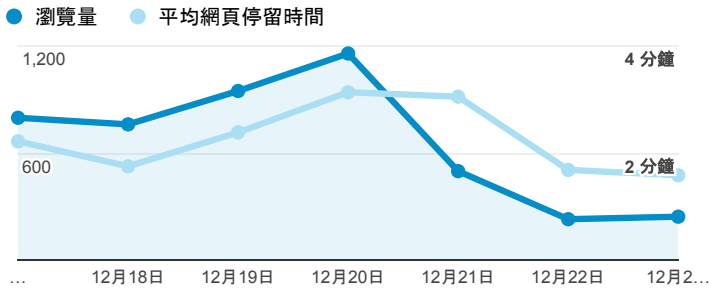

報表02_流量

2018年12月17日 - 2018年12月23日

所有使用者
100.00% 個工作階段

瀏覽量和平均網頁停留時間

瀏覽量和造訪

瀏覽量和不重複瀏覽量

造訪和瀏覽量 (依 來源/媒介 分組)

來源/媒介	工作階段	瀏覽量
tku.edu.tw / referral	1,099	1,584
(direct) / (none)	940	1,546
google / organic	805	1,320
servicelearning.sa.tku.edu.tw / referral	66	96
blogdowordpress.com / referral	10	10
tw.search.yahoo.com / referral	10	14
com.google.android.googlequicksearchbox / referral	6	11
ee.tku.edu.tw / referral	6	7
facebook.com / referral	6	6

造訪和新造訪率 (依 服務供應商 分組)

服務供應商	工作階段	瀏覽量
tamkang university	755	1,149
taipei taiwan	750	1,147
hinet taiwan	415	659
taiwan mobile co. ltd.	212	331
tfn media co. ltd.	156	215
panchiao taipei hsien taiwan	143	263
vibo telecom inc.	122	214
taiwan fixed network co. ltd.	79	146
far eastone telecommunication co. ltd.	77	117
kbro co. ltd.	48	68