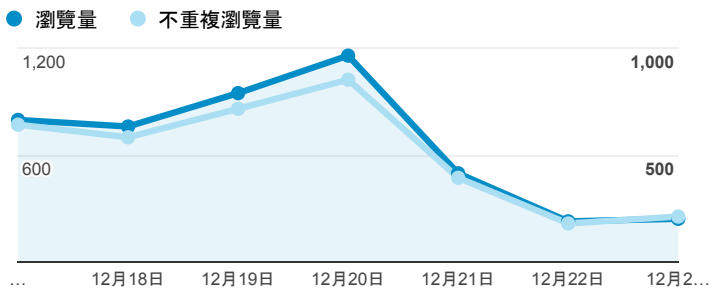

報表02_流量

2018年12月17日 - 2018年12月23日

所有使用者
100.00% 個工作階段

瀏覽量和平均網頁停留時間

瀏覽量和造訪

瀏覽量和不重複瀏覽量

造訪和瀏覽量 (依 來源/媒介 分組)

來源/媒介	工作階段	瀏覽量
tku.edu.tw / referral	1,099	1,584
(direct) / (none)	940	1,546
google / organic	805	1,320
servicelearning.sa.tku.edu.tw / referral	66	96
blogdowordpress.com / referral	10	10
tw.search.yahoo.com / referral	10	14
com.google.android.googlequicksearchbox / referral	6	11
ee.tku.edu.tw / referral	6	7
facebook.com / referral	6	6

造訪和新造訪率 (依 服務供應商 分組)

服務供應商	工作階段	瀏覽量
tamkang university	755	1,149
taipei taiwan	750	1,147
hinet taiwan	415	659
taiwan mobile co. ltd.	212	331
tfn media co. ltd.	156	215
panchiao taipei hsien taiwan	143	263
vibo telecom inc.	122	214
taiwan fixed network co. ltd.	79	146
far eastone telecommunication co. ltd.	77	117
kbro co. ltd.	48	68